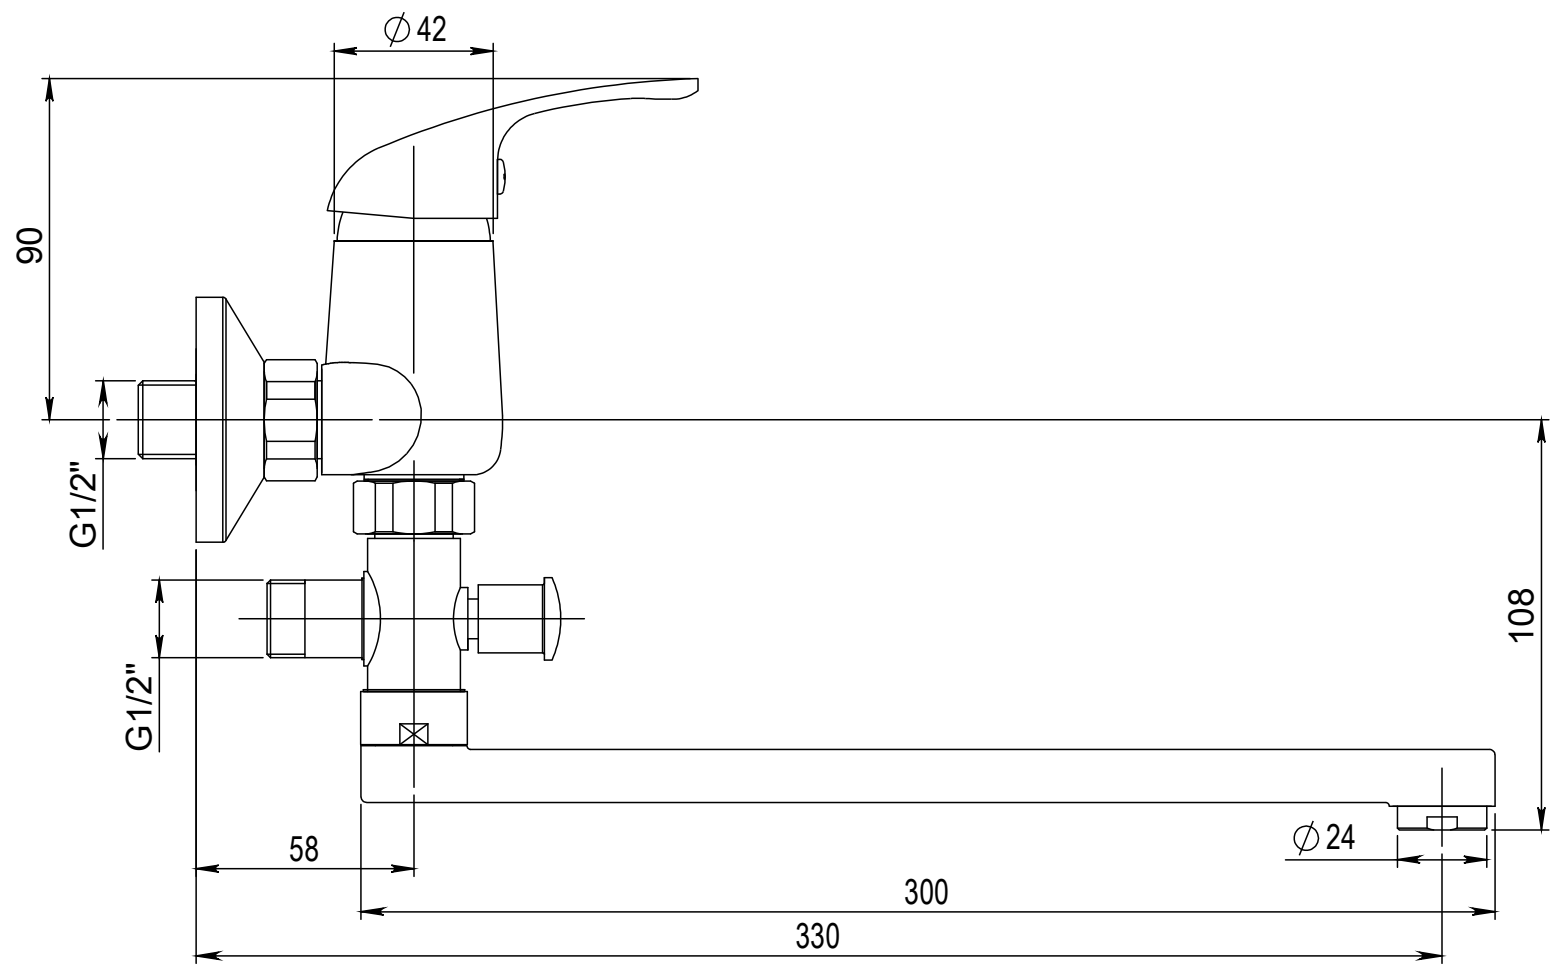

Číslo revize 00

Typ baterie	NÁSTĚNNÁ UMYVADLOVÁ A SPRCHOVÁ BATERIE
Rada	SLIM
Poznámka	ROZMĚROVÝ VÝKRES

 JB SANITARY		Číslo baterie	A3

Revision no. 00

Faucet type	WALL BATH AND SHOWER MIXER
Series	SLIM
Note	DIMENSIONAL DRAWING

 JB SANITARY	
Faucet code	A10 37 11
	A3