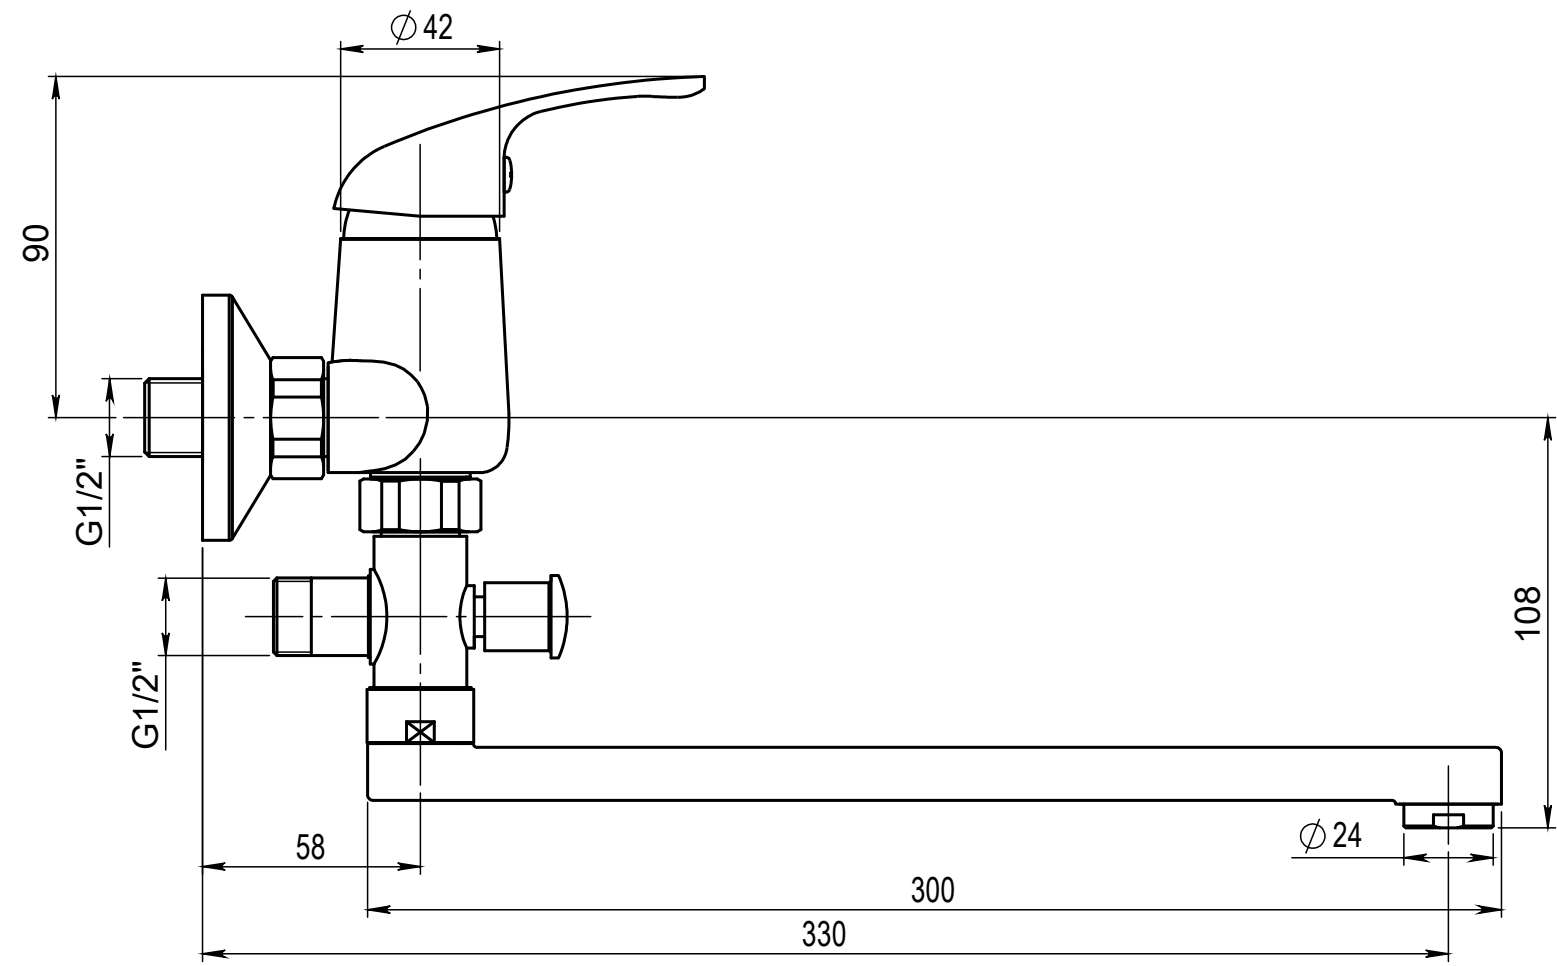

Číslo revize 00

Typ baterie	NÁSTĚNNÁ UMYVADLOVÁ A SPRCHOVÁ BATERIE
Rada	SLIM
Poznámka	ROZMĚROVÝ VÝKRES

 JB SANITARY		Číslo baterie	A3

Revision no. 00

Faucet type	WALL BATH AND SHOWER MIXER
Series	SLIM
Note	DIMENSIONAL DRAWING

 JB SANITARY	
Faucet code	A10 37 11
	A3