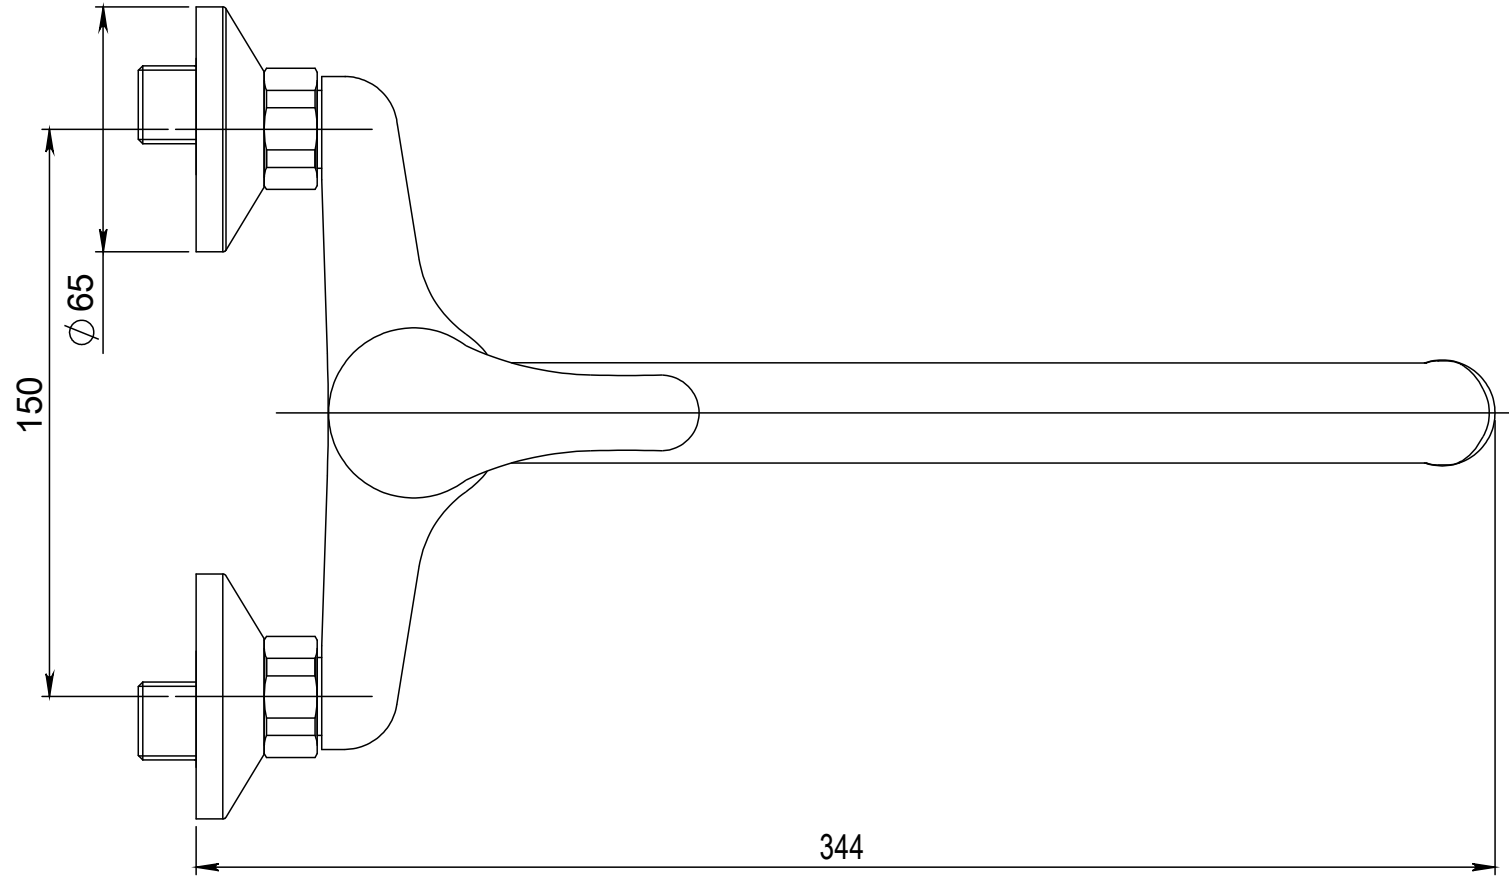

Číslo revize 00

Typ baterie	NÁSTĚNNÁ UMYVADLOVÁ A SPRCHOVÁ BATERIE
Rada	SLIM
Poznámka	ROZMĚROVÝ VÝKRES

 JB SANITARY		Číslo baterie	A3

Revision no. 00

Faucet type	WALL BATH AND SHOWER MIXER
Series	SLIM
Note	DIMENSIONAL DRAWING

 JB SANITARY	
Faucet code	A10 37 11
	A3