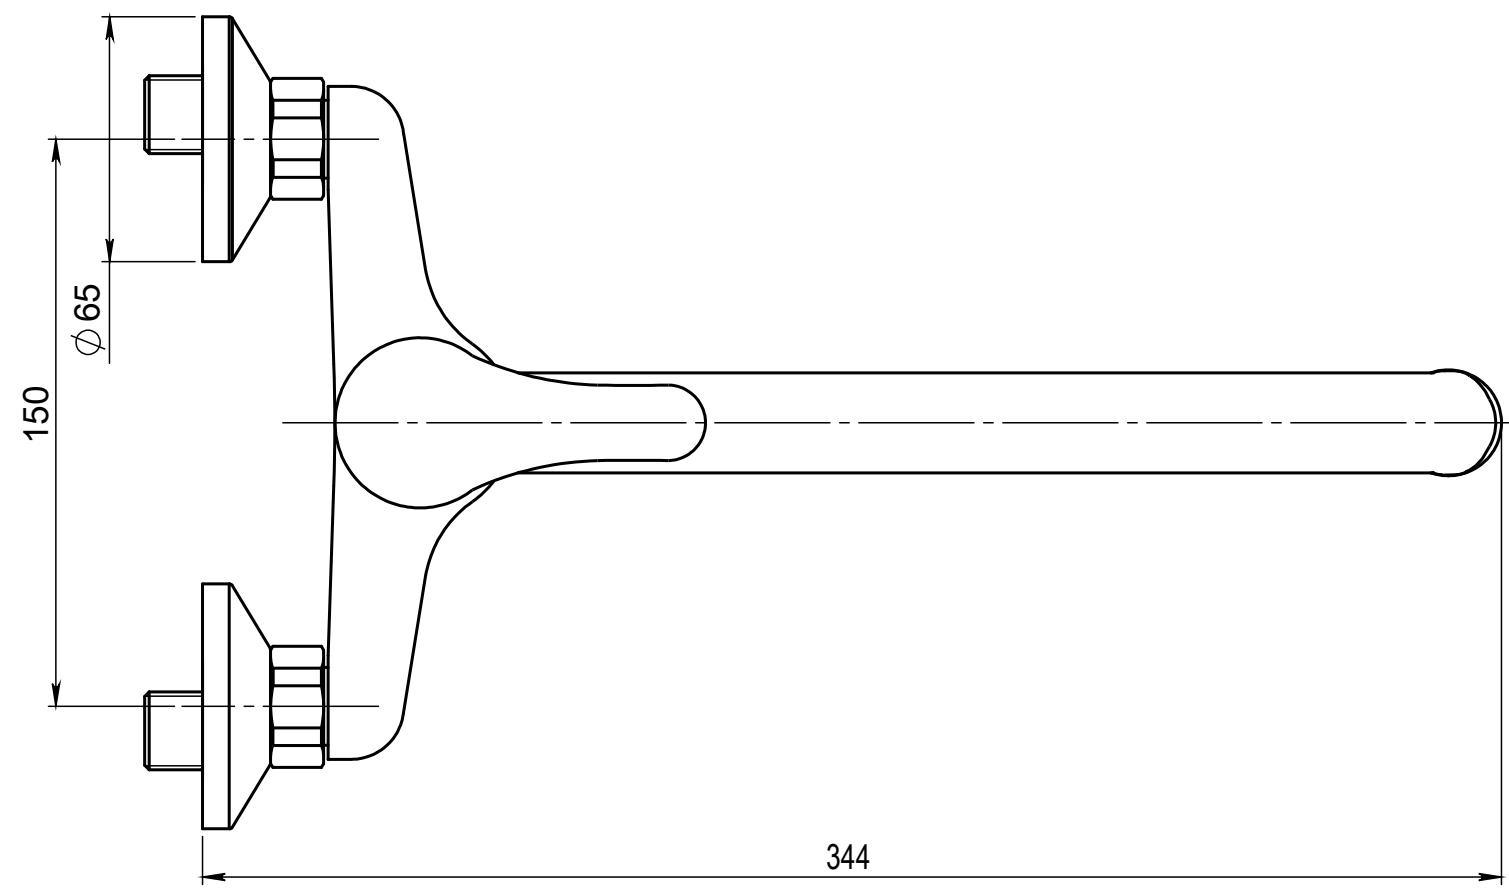

Číslo revize 00

Typ baterie	NÁSTĚNNÁ UMYVADLOVÁ A SPRCHOVÁ BATERIE
Rada	SLIM
Poznámka	ROZMĚROVÝ VÝKRES

 JB SANITARY		Číslo baterie	A3

Revision no. 00

Faucet type	WALL BATH AND SHOWER MIXER
Series	SLIM
Note	DIMENSIONAL DRAWING

 JB SANITARY	
Faucet code	A10 37 11
	A3